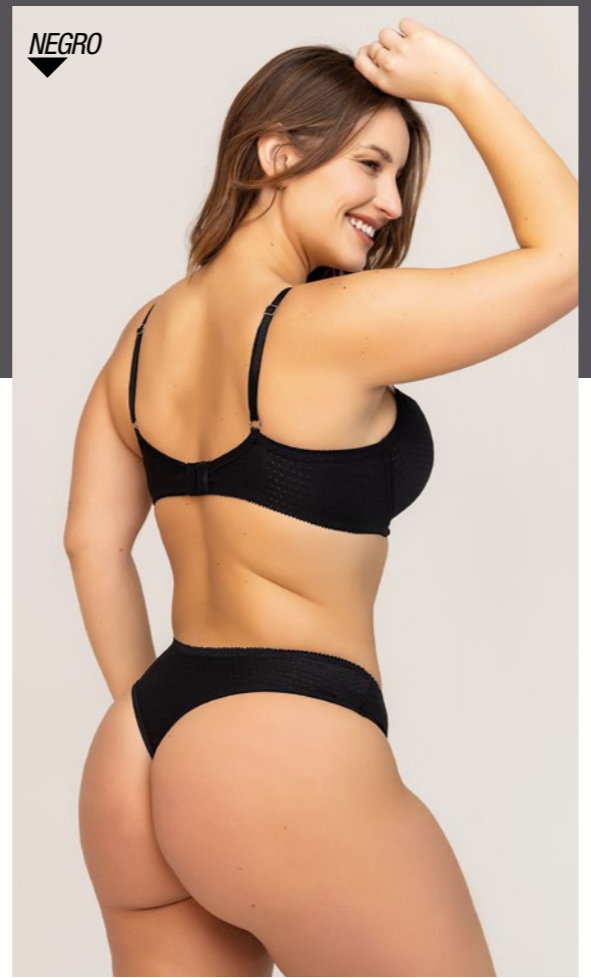

SET 4080

Conjunto taza soft
con base de microfibra
fantasía con culoteless

100, 105, 110, 115

- BLANCO ◀
- NEGRO ▶
- AVELLANA ▶
- LANGOSTINO ▶

AVELLANA

NEGRO

NEGRO

SET 4080