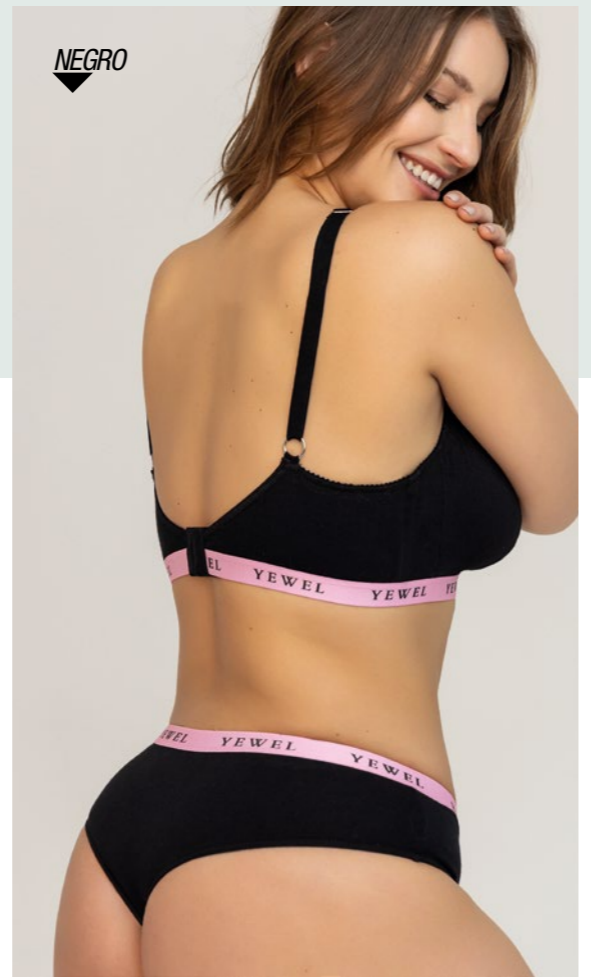

BLANCO

YEWEL
I · N · T · I · M · A

SET 4010

nuevo

Conjunto algodón
y lycra con elástico
personalizado
y culoteless

95, 100, 105, 110, 115

- ◁ BLANCO
- ◀ NEGRO
- VERDE MILITAR
- ◀ ROSA DIOR

ROSA
DIOR

NEGRO

SET 4010

nuevo

línea
PLUS SIZE
86