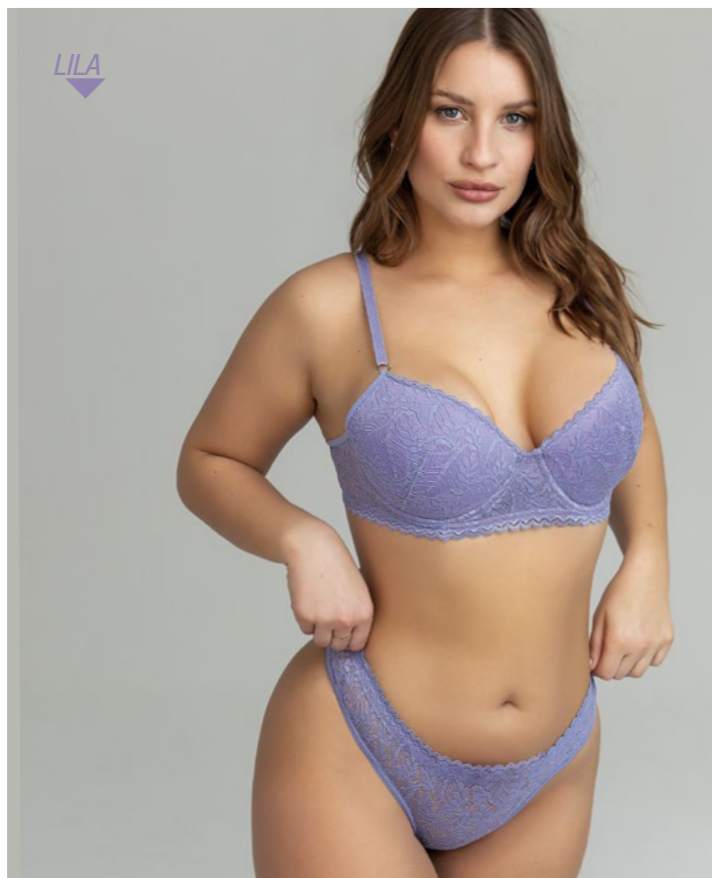

BLANCO

LILA

SET 4050

LILA

YEWEL I.N.T.I.M.A

SET 4050

Conjunto taza soft de puntilla con base y colaless

100, 105, 110, 115

- ◀ BLANCO
- ◀ NEGRO
- ◀ LILA
- ◀ AZUL MARINO
- ◀ ROSA VIEJO
- ◀ VERDE CLARO